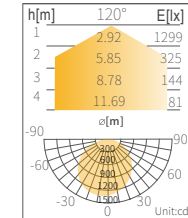

• POWER:40W, 4000K