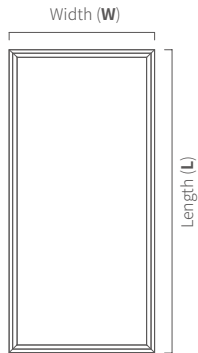

### Dimensional Drawing

Model	60cm x 60cm	30cm x 120cm	60cm x 120cm
L	595	1195	1195
W	595	295	595
H	10	10	10

\*Unit = mm  
\*Cut Hole size can be +/- 5mm