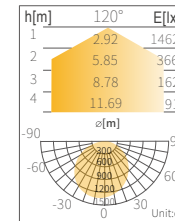

• POWER:40W, 4000K

	LM-TPW55-BN0W4	LM-TPD55-BN0W4
LUMINOUS FLUX	5200lm	5500lm
COLOR	Warm white	Day white
CCT	3000K	4000K
CRI	>83	>83
DIMENSIONS (L x W x H)	595 x 1195 x 10mm	595 x 1195 x 10mm
VOLTAGE(AC)	220-240V 50/60Hz	220-240V 50/60Hz

	LM-TPC55-BN0W4
LUMINOUS FLUX	5500lm
COLOR	Cool white
CCT	5500K
CRI	>83
DIMENSIONS (L x W x H)	595 x 1195 x 10mm
VOLTAGE(AC)	220-240V 50/60Hz