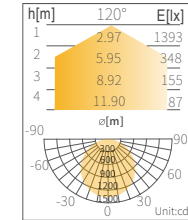

• POWER:40W, 4000K