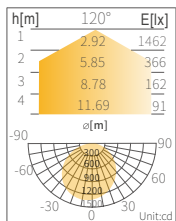

High Bright Version

• POWER:40W, 4000K

	LM-TPW40-BN0W2	LM-TPD40-BN0W2
LUMINOUS FLUX	3800lm	4000lm
COLOR	Warm White	Day white
CCT	3000K	4000K
CRI	>83	>83
DIMENSIONS (L x W x H)	595 x 595 x 10mm	595 x 595 x 10mm
VOLTAGE(AC)	220-240V 50/60Hz	220-240V 50/60Hz

	LM-TPC40-BN0W2
LUMINOUS FLUX	4000lm
COLOR	Cool white
CCT	5500K
CRI	>83
DIMENSIONS (L x W x H)	595 x 595 x 10mm
VOLTAGE(AC)	220-240V 50/60Hz

[PISO]

LED Panel

	LM-TPW40-BN0W3	LM-TPD40-BN0W3
LUMINOUS FLUX	3800lm	4000lm
COLOR	Warm white	Day white
CCT	3000K	4000K
CRI	>83	>83
DIMENSIONS (L x W x H)	295 x 1195 x 10mm	295 x 1195 x 10mm
VOLTAGE(AC)	220-240V 50/60Hz	220-240V 50/60Hz

	LM-TPC40-BN0W3
LUMINOUS FLUX	4000lm
COLOR	Cool white
CCT	5500K
CRI	>83
DIMENSIONS (L x W x H)	295 x 1195 x 10mm
VOLTAGE(AC)	220-240V 50/60Hz