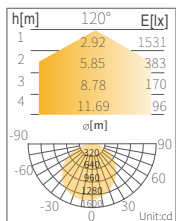

[PISO]

LED Panel

• POWER:55W, 4000K

	LM-TPW55-AN0W4	LM-TPD55-AN0W4
LUMINOUS FLUX	3800lm	4000lm
COLOR	Warm white	Day white
CCT	3000K	4000K
CRI	>83	>83
DIMENSIONS (L x W x H)	595 x 1195 x 10mm	595 x 1195 x 10mm
VOLTAGE(AC)	220-240V 50/60Hz	220-240V 50/60Hz

	LM-TPC55-AN0W4
LUMINOUS FLUX	4000lm
COLOR	Cool white
CCT	5500K
CRI	>83
DIMENSIONS (L x W x H)	595 x 1195 x 10mm
VOLTAGE(AC)	220-240V 50/60Hz